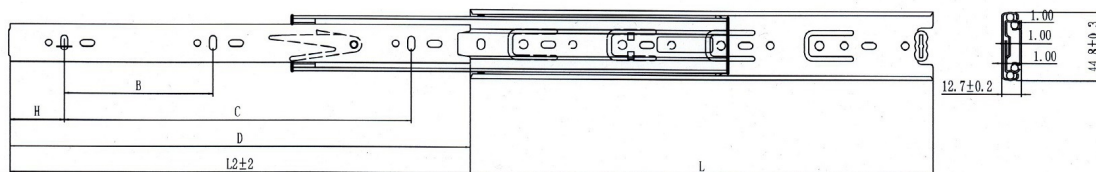

## Description:

Drawer Slide NJ4500, 600mm Full Extension, Zinc Plated

## Item number:

16.13.274-1

Units	Box	Carton	HS Code	Barcode
Pair	1	10	8302420090	 5704866457996

L	L2	A	B	C	D	E	F	G	H
250	247	34.5		192	247	160			35
300	297	34.5	96	224	297	128	192		35
350	347	34.5	128	256	347	160	256		35
400	397	34.5	128	288	397	160	288		35
450	447	34.5	160	352	447	160	256	352	35
500	497	34.5	192	416	497	160	288	384	35
550	547	34.5	224	448	547	160	352	448	35
600	597	34.5	224	512	597	160	384	480	35
650	647	34.5	256	576	647	160	320	512	35
700	697	34.5	256	608	697	192	320	576	35